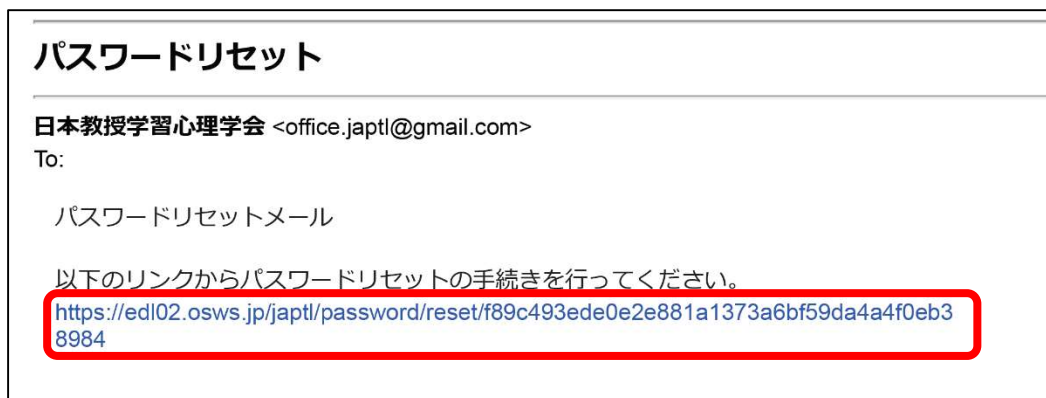

- ④ 次のようなメールが届いたら、一番下のリンクをクリック。

- ⑤ メールアドレス、パスワード(8 文字以上)、確認用パスワードを入力し、パスワードリセットをクリックするとログインできます。

日本教授学習心理学会

リセット パスワード

eメール

パスワード

確認用パスワード

✓ パスワードリセット